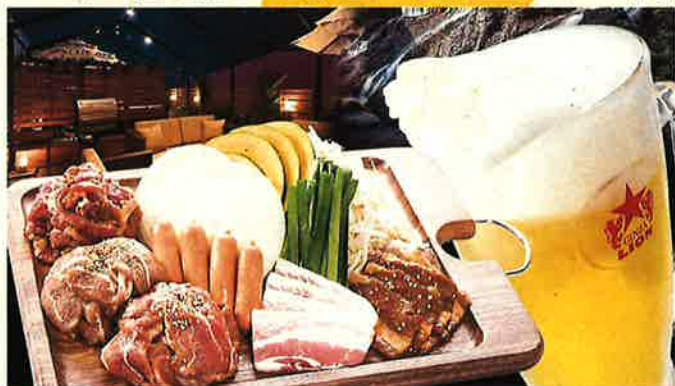

DISCOUNT TICKET
10%OFF

有効期限 2021年9月20日(日・祝)の最終営業日まで

ご利用の際QRコードをご提示ください。

●1回の割引限度額は10,000円(税込)が上限です。【ご利用代金100,000円(税込)まで有効】

- 宴会コースやご予約の有無に関わらずご利用頂けます。 ●8月4日(水)「ピヤホールの日」はご利用頂けません。
- ご利用の際、印刷またはスマホ画面でご提示ください。 ●本券は1回のご利用につき1枚のご利用に限ります。
- 他のサービス券との併用はできません。 ●有効期限を過ぎたものは無効となります。
- 本券でタバコなどの売店商品、通信販売「味の直送便」での割引はできません。

店舗読み取り用QRコード

サッポロライオンチェーンでは、**感染予防対策を徹底し、**
お客様に**安心・安全**にご利用いただけるよう努めております。

- 開放的な空間でバーベキューと生ビールが楽しめるピヤガーデン。
- 名物特製味付けジンギスカンやチーズダッカルビ和牛バーベキューも人気。
- 5種類の生ビールと豊富な飲み放題を楽しめるのが魅力。

営業時間：月～金 午後5時～午後9時30分
土 午後3時～午後9時30分
日・祝 午後3時～午後9時