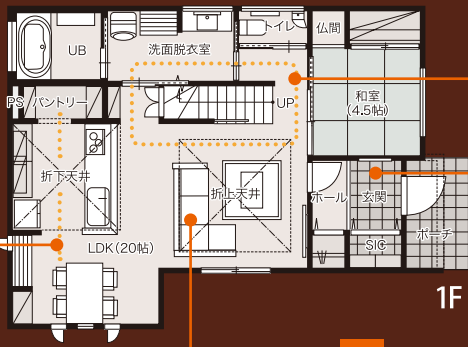

2 回遊動線で家事ラク♪

洗面脱衣室を軸にした回遊動線で、行き止まりなく効率的に動けます♪

3 玄関ホールの漆喰壁

自然素材ならではの優しい風合いが、おしゃれに空間を彩ります。