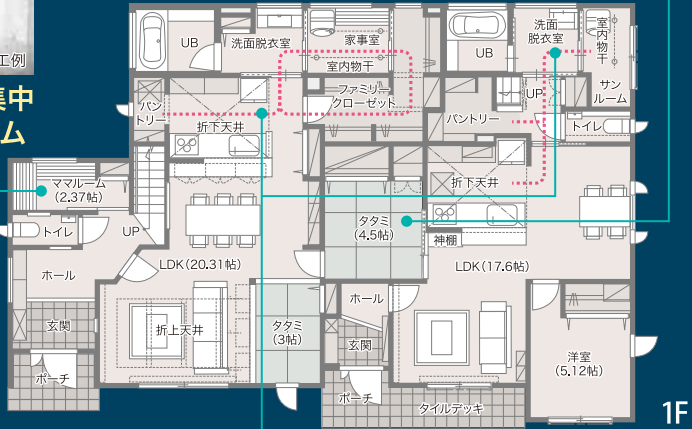

料金後納  
 ゆうメール

**71坪**  
**4LDK+3LDK**  
**南玄関**

※パースは完成予想のイメージ図です

## Check Point

DATA  
 1F床面積/150.50㎡(45.52坪)  
 2F床面積/ 86.53㎡(26.17坪)  
 延床面積/ 237.03㎡(71.69坪)  
 施工面積/ 248.61㎡(75.20坪)

## 2 仕事に趣味に集中できるママルーム

忙しいママが自分だけの時間を大切にできるスペースです♪