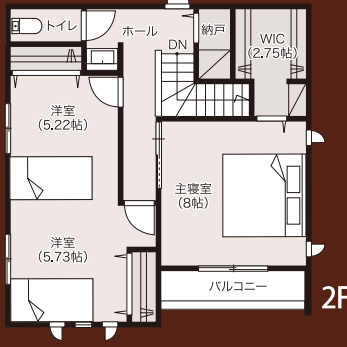

2 回遊動線で家事ラク♪

洗面脱衣室を軸にした回遊動線で、行き止まりなく効率的に動けます♪

3 玄関ホールの漆喰壁

自然素材ならではの優しい風合いが、おしゃれに空間を彩ります。