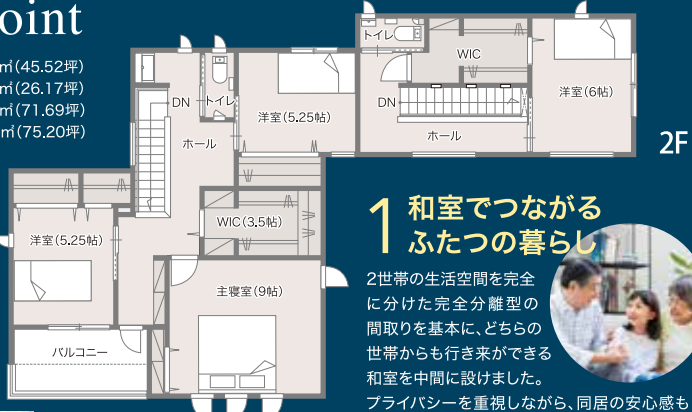

料金後納  
 ゆうメール

**71坪**  
**4LDK+3LDK**  
**南玄関**

※パースは完成予想のイメージ図です

## Check Point

DATA  
 1F床面積/150.50㎡(45.52坪)  
 2F床面積/ 86.53㎡(26.17坪)  
 延床面積/ 237.03㎡(71.69坪)  
 施工面積/ 248.61㎡(75.20坪)

## 2 仕事に趣味に集中できるママルーム

忙しいママが自分だけの時間を大切にできるスペースです♪